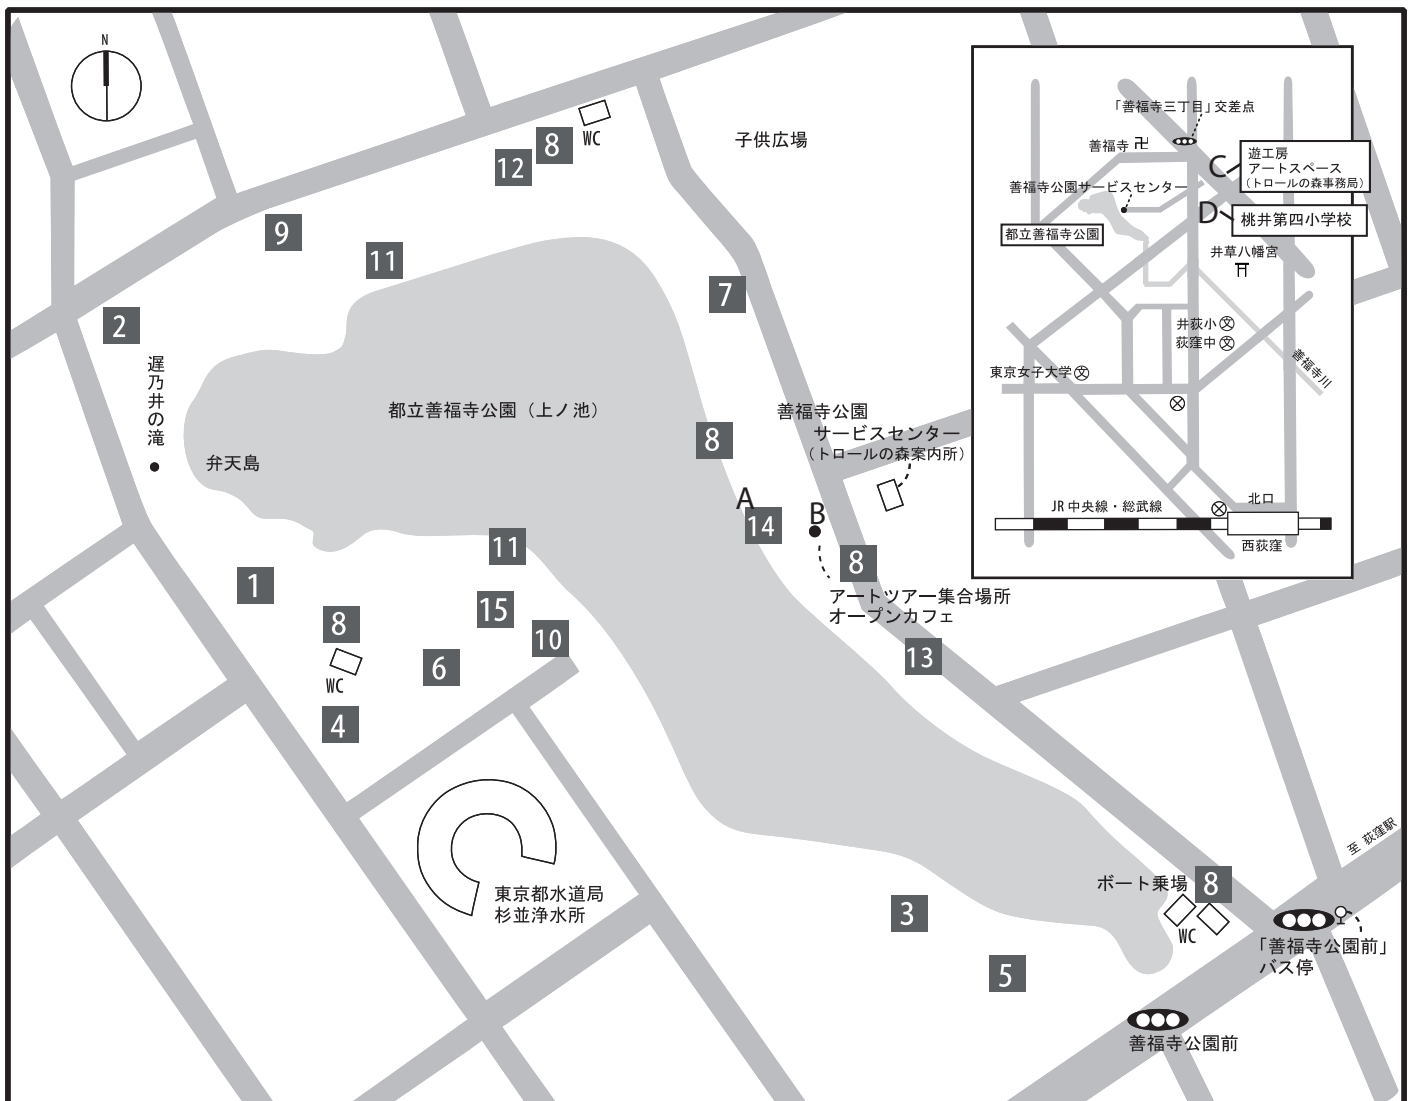

会場及び作品マップ
Venues and map of artworks

- A ステージ / Stage
- B インフォデスク/ラジオぱちぱちカフェ
- C 遊工房アートスペース Youkobo ART SPACE
- D 桃井第四小学校 Momoshi Elementary School

- 1 丸山芳子 Yoshiko Maruyama
- 2 丸山常生 Tokio Maruyama
- 3 西山 仁 Hitoshi Nishiyama
- 4 川上和歌子 Wakako Kawakami
- 5 横山飛鳥 Aska Yokoyama
- 6 石井 隆浩 takahiro Ishii