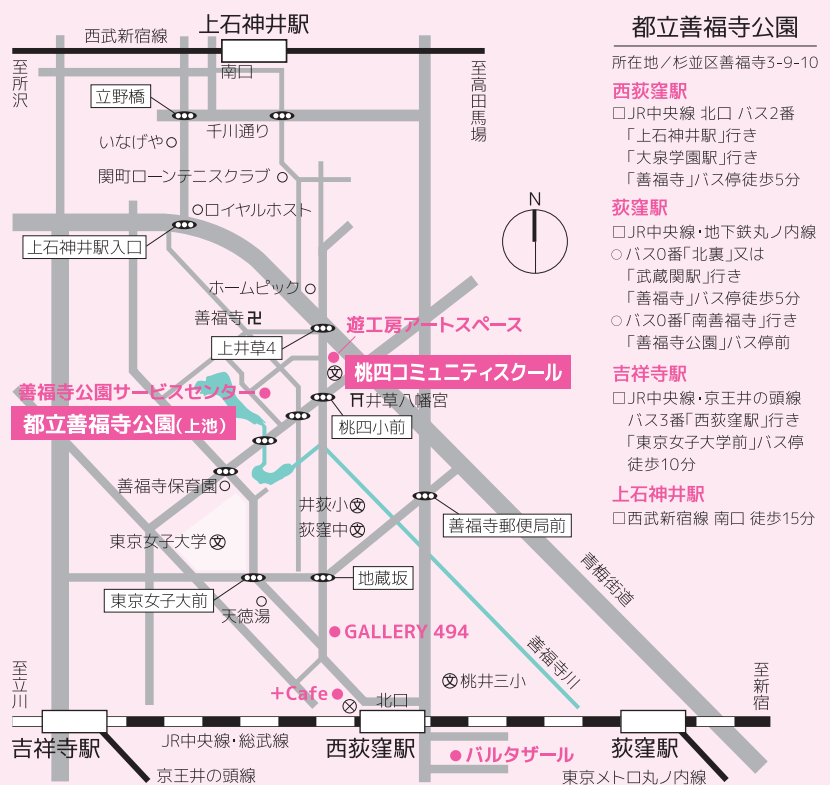

都立善福寺公園

所在地 / 杉並区善福寺3-9-10

西荻窪駅

- JR中央線 北口 バス2番
- 「上石神井駅」行き
- 「大泉学園駅」行き
- 「善福寺」バス停徒歩5分

荻窪駅

- JR中央線・地下鉄丸ノ内線
- バス0番「北裏」又は「武蔵関駅」行き
- 「善福寺」バス停徒歩5分
- バス0番「南善福寺」行き
- 「善福寺公園」バス停前

吉祥寺駅

- JR中央線・京王井の頭線
- バス3番「西荻窪駅」行き
- 「東京女子大学前」バス停徒歩10分

上石神井駅

- 西武新宿線 南口 徒歩15分

Information

「トロールの森」2013 実行委員会

〒167-0024 東京都杉並区上井草4-6-2 (野田方)

TEL 090(2912)6486 E-mail / trolls.in.the.park@gmail.com

こちらもオススメ!

第16回
我孫子国際野外美術展

開催日: 2013年10月26日(土)~11月10日(日)

問合せ: 我孫子野外美術展実行委員会

web: <http://abikoe.com/> E-mail: aioe@live.jp