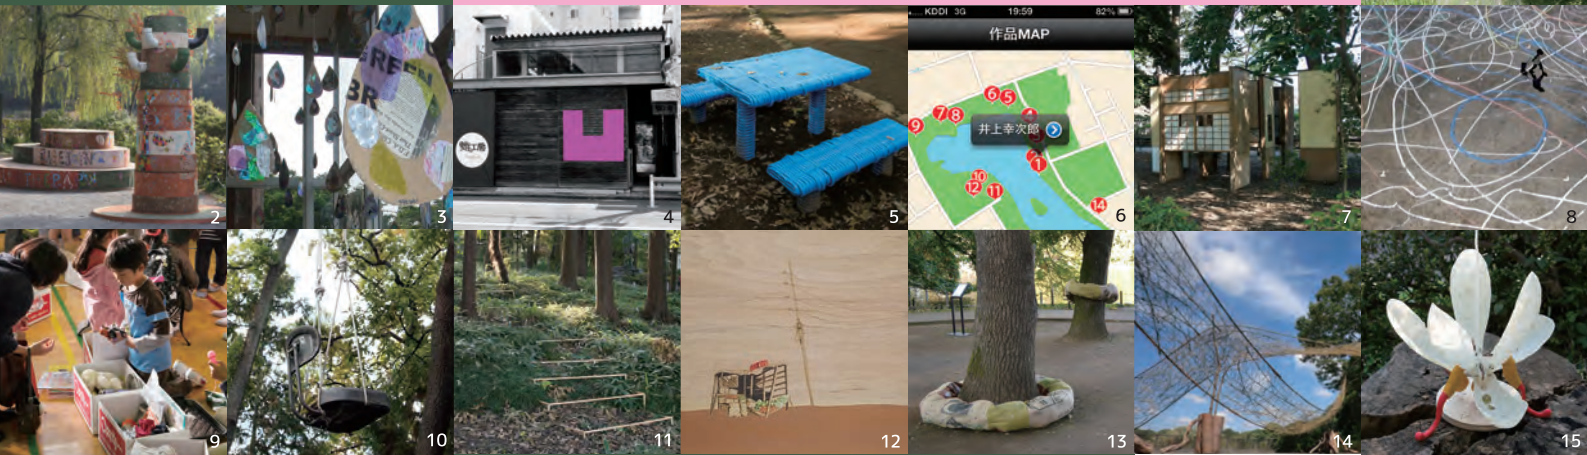

野外アート展 「トロールの森」2013 まちと森をつなぐかたち

会期

2013.11.3[日・祝]—11.23[土・祝]

会場

都立善福寺公園(上池)
杉並区立桃四コミュニティスクール
西荻窪界隈

今年のテーマは 森の幸福論

「トロールの森」は、都立善福寺公園を主会場として2002年にスタートした国際野外芸術展です。大空を映す池と季節ごとに多彩な表情を見せる木々に囲まれた、まちの中の公園で現代アートと出会う3週間。2013年は

「森の幸福論」をテーマに、26組のアーティストが参加し、森のいのちの輝きが伝わってくるようなアート作品とパフォーマンスを展開します。今年は新たに西荻窪周辺に「トロールの森」のアート情報の発信基地も誕生。地域や小学校とも連携した多彩なプログラムをお楽しみください。

Art Works

※写真は参考作品ですので、今回の出展作品とは限りません。

1 池ヶ谷 務	4 凹地	9 高島 亮三	14 水野歌鳳グループ
2 井上 幸次郎	5 黒野 裕一郎	10 西山 仁	15 村上 郁
3 吉祥寺わんぱくアトリエ☆ 宮地淑江&きたがわゆきこ with子供達	6 けろりあ	11 ノダカオリ	16 村上 裕太
	7 サム・ストッカー	12 マヤ・ラム	17 media+forest
	8 ジェイミ・ハンフリーズ	13 三木 祥子	

Performance

※写真は過去の公演など参考作品です。

A 大坪 光路	F フーマイム/ぜんぶくトリヲ
B かぼーれ・かぼーれ・よいとな	G 三口 剛太郎
C 佐藤 ひろみとPINMY倶楽部	H YUMIKO
D 辻 康介・鳥越 けい子	I ラジオばちばち
E パフォーマンスユニット・スカベッキ